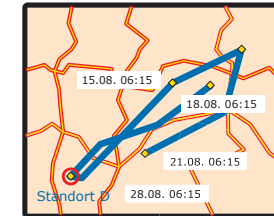

## 4PO – SCHNELL, EINFACH UND EFFIZIENT

So sicher und einfach, wie Sie im GSM-Netz ein Handy erreichen, so sicher orten und verfolgen Sie mit 4PO Ihre wertvollen Transporte.

- **Genaue Ortung** – Das flächendeckende GSM-Netz ermöglicht die Positionsbestimmung eines Ortungsmoduls mit einer Genauigkeit von bis zu 50 Metern in Ballungsräumen und einer Treffsicherheit von einem Kilometer in weniger dicht besiedelten Regionen.
- **Handlich und leistungsstark** – Im lediglich handtellergrößen Gehäuse des 4PO befinden sich ein modifiziertes Handy mit SIM-Karte, Software und eine Batterie mit bis zu 24 Monaten Laufzeit.
- **Einfache Bedienung, schnelle Ergebnisse** – Über das 4PO-Portal können Sie weltweit per Internet Ihre einzelnen Ortungsmodule auflisten und abrufen. Sie erhalten Transport-Informationen zu den Standorten und -zeiten.

Verfolge

Lokalisiere

Zeitpunkt  
28.08. 06:15

Position  
Läng. 13.73528  
Lat. 51.092222  
Radius 728m

Adresse  
Braunschweig  
Hermann-Blenk-Str.