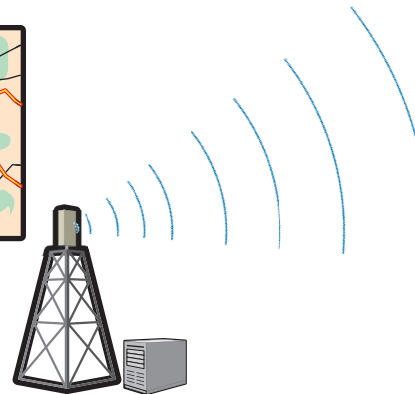

4PO – SCHNELL, EINFACH UND EFFIZIENT

So sicher und einfach, wie Sie im GSM-Netz ein Handy erreichen, so sicher orten und verfolgen Sie mit 4PO Ihre wertvollen Transporte.

- **Genaue Ortung** – Das flächendeckende GSM-Netz ermöglicht die Positionsbestimmung eines Ortungsmoduls mit einer Genauigkeit von bis zu 50 Metern in Ballungsräumen und einer Treffsicherheit von einem Kilometer in weniger dicht besiedelten Regionen.
- **Handlich und leistungsstark** – Im lediglich handtellergrößen Gehäuse des 4PO befinden sich ein modifiziertes Handy mit SIM-Karte, Software und eine Batterie mit bis zu 24 Monaten Laufzeit.
- **Einfache Bedienung, schnelle Ergebnisse** – Über das 4PO-Portal können Sie weltweit per Internet Ihre einzelnen Ortungsmodule auflisten und abrufen. Sie erhalten Transport-Informationen zu den Standorten und -zeiten.

Verfolge