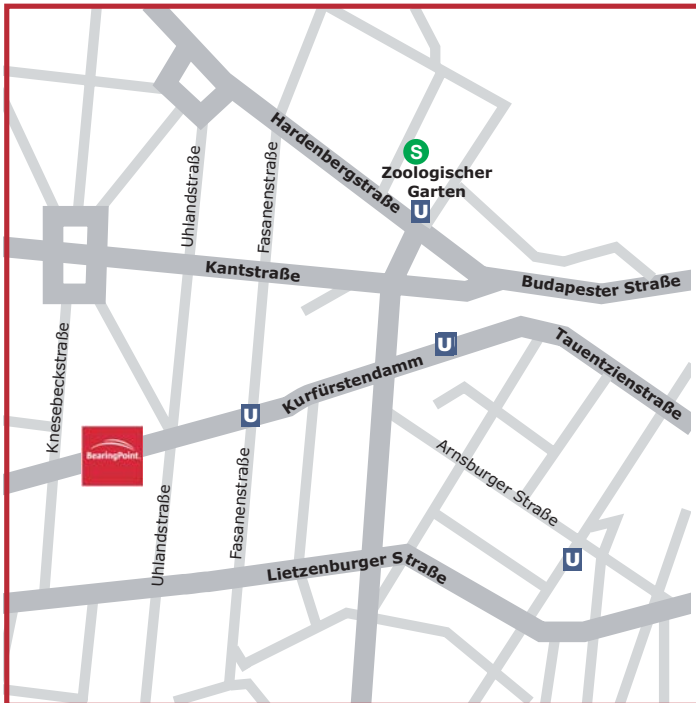

BearingPoint Berlin
Kurfürstendamm 207 - 208
D-10719 Berlin

Tel.: +49 30 88004 - 0
Fax: +49 30 88004 - 100

Detailplan

Autobahnverbindung